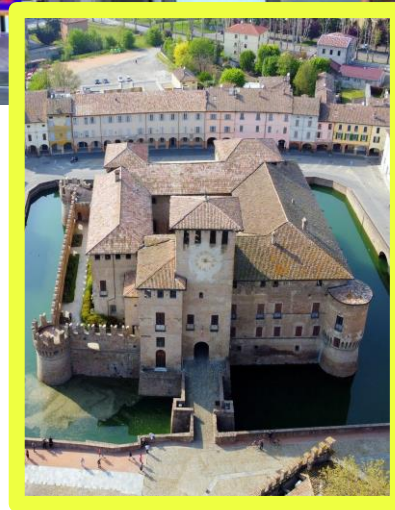

I VIAGGI DEL PRINCIPE TOUR OPERATOR

FONTANELLATO E FIDENZA OUTLET VILLAGE CON I SUPER SALDI

Sabato 11 Gennaio 2025

PROGRAMMA

Quota di partecipazione € 75,00

PROGRAMMA - FONTANELLATO / FIDENZA OUTLET VILLAGE: Partenza dai luoghi convenuti, sosta lungo il percorso ed arrivo in mattinata alla volta dell'Emilia. Arrivo a Fontanellato per la visita libera della Rocca di Sanvitale (ingresso facoltativo da pagare in loco circa € 10). Eretta nel XIV secolo su un preesistente edificio del XII secolo e sottoposta a numerosi restauri, nel corso dei secoli è stata trasformata da fortezza difensiva a residenza dei nobili Conti Sanvitale che l'hanno poi abitata per circa sei secoli. Ha pianta quadrata con muri merlati e quattro torri angolari ed è tutt'oggi circondata da un ampio fossato. Nel 1948 l'ultimo Conte cedette la Rocca con i suoi arredi al Comune, che ha provveduto successivamente a trasformarla in museo. Trasferimento a Fidenza e tempo a disposizione per le visite ed il pranzo liberi. Proseguimento per lo shopping presso il Fidenza Outlet Village. Nel tardo pomeriggio partenza per il viaggio di rientro con arrivo in serata nelle località di partenza.